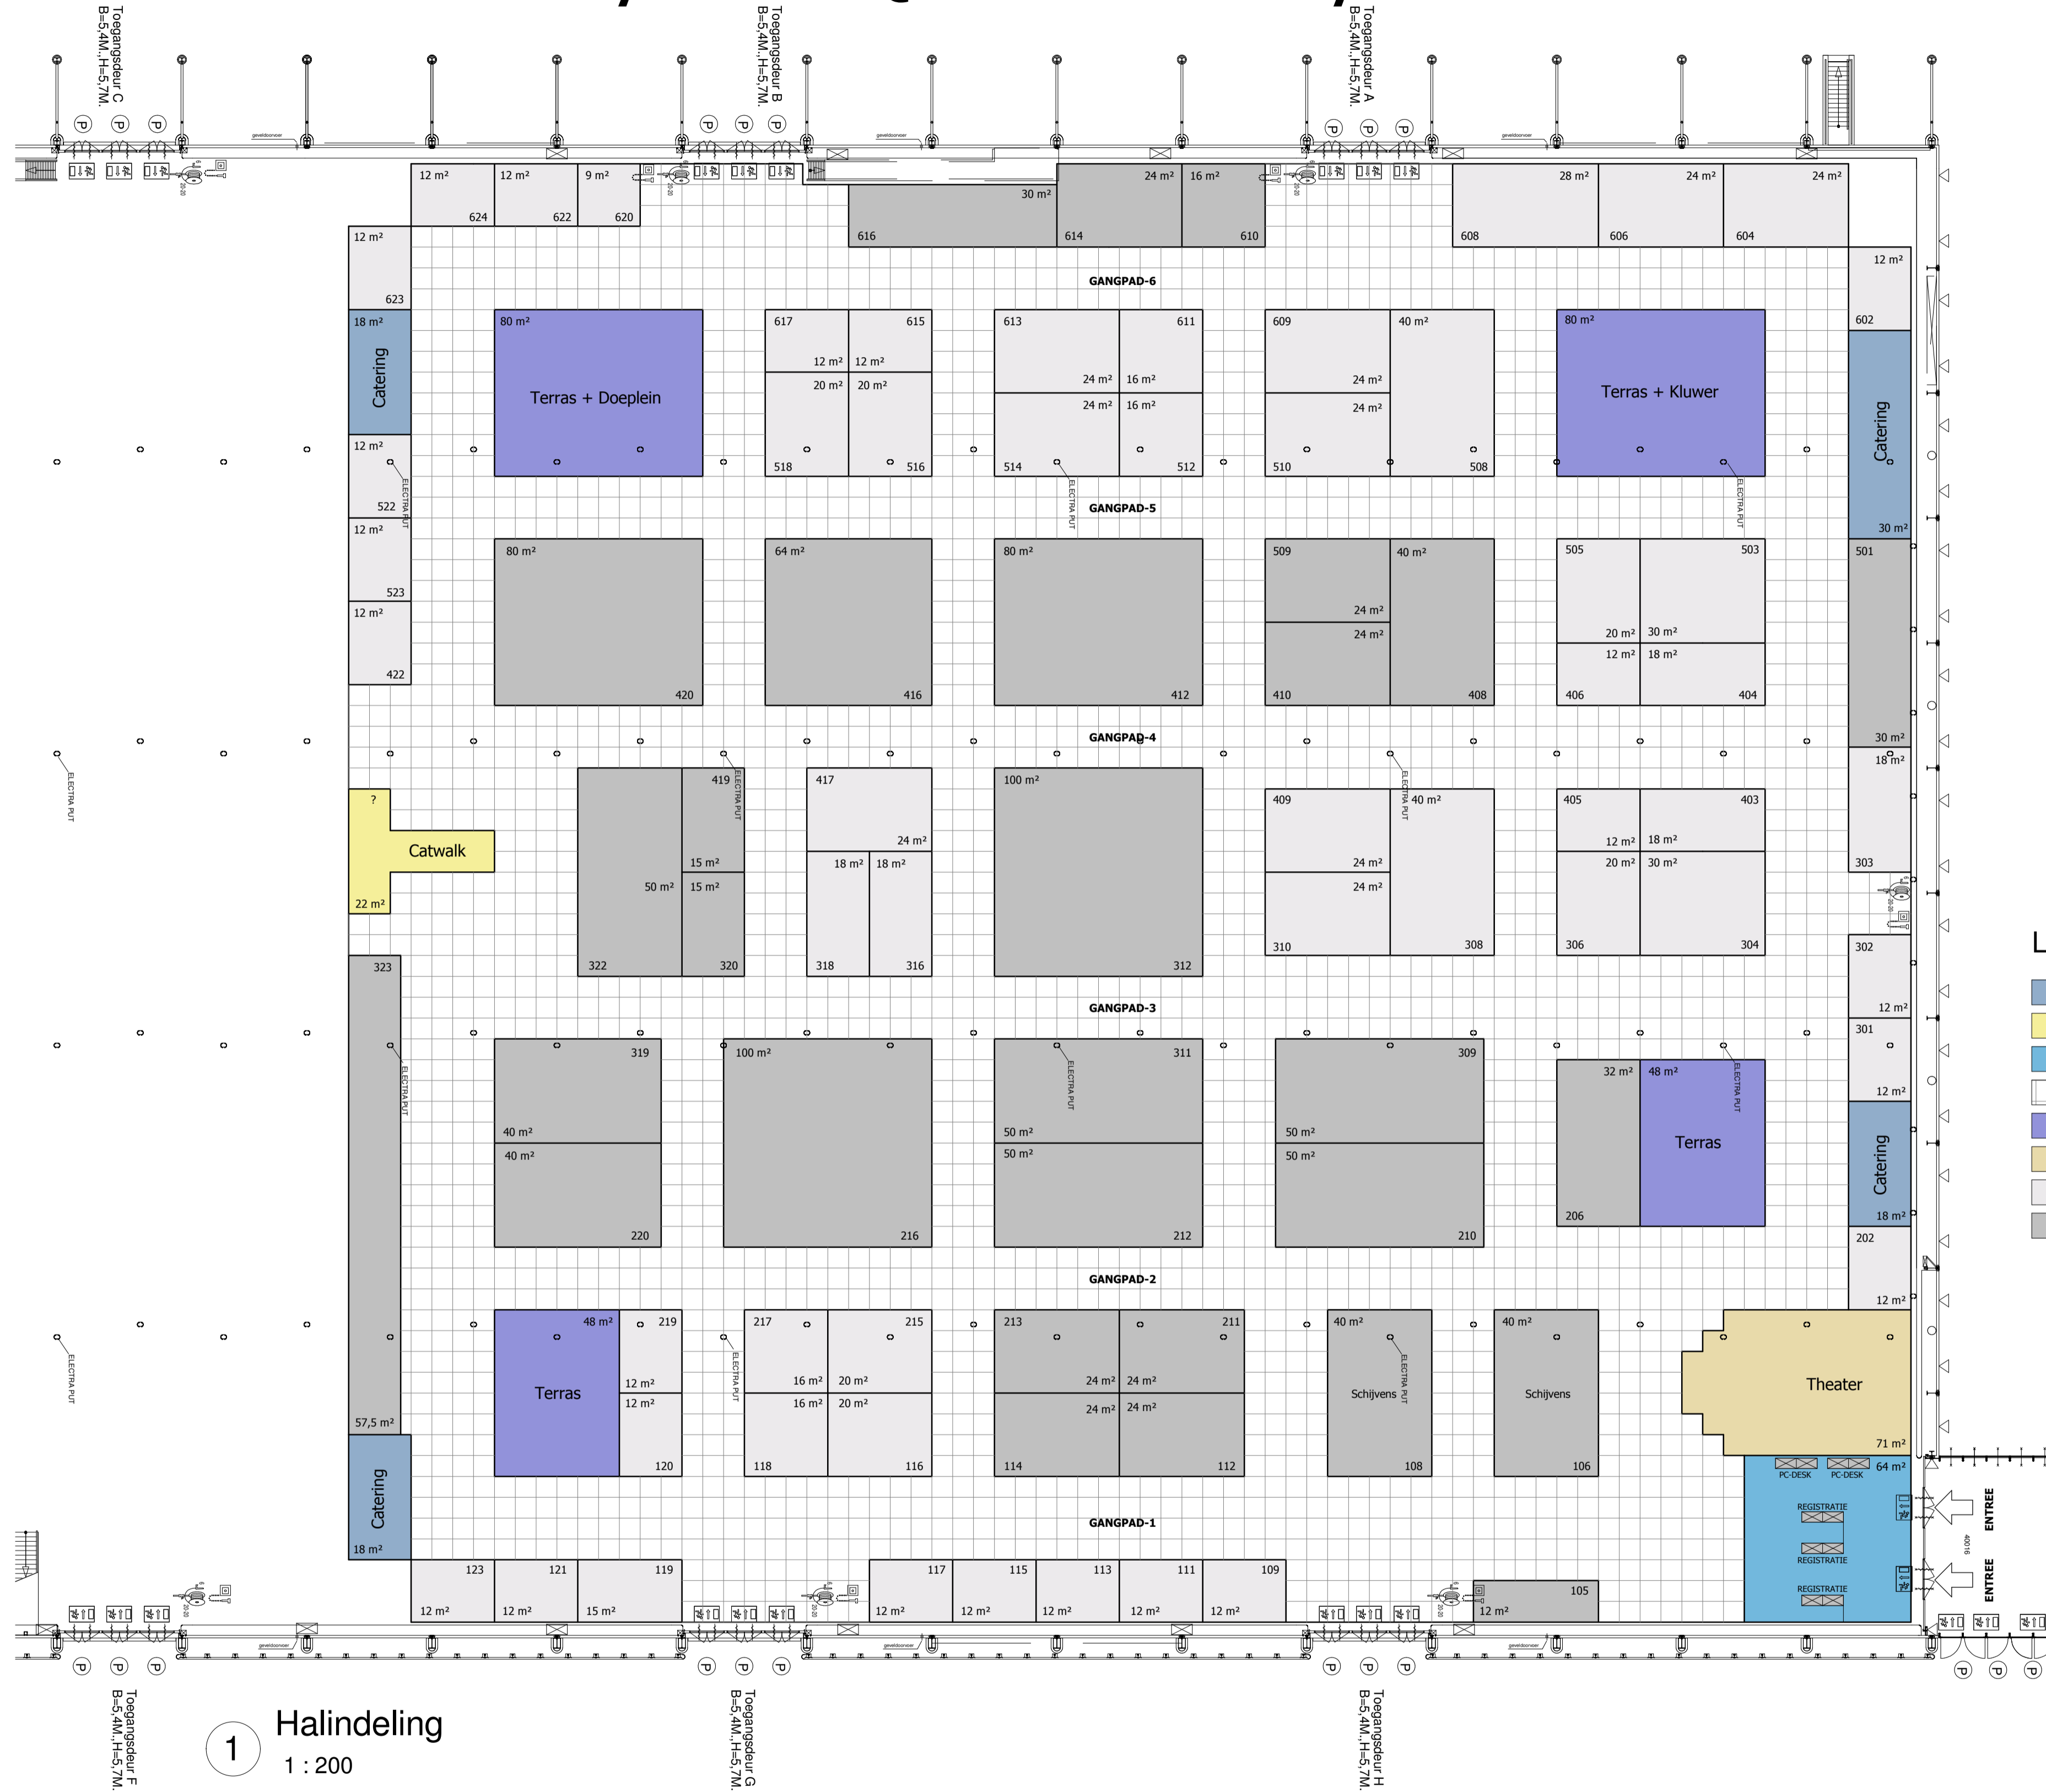

Kluwer - Safety & Fashion @ Work2012 - Ahoy Rotterdam

1 Halindeling
1 : 200

Halindeling standbouw M2			
Stand Soort	Aantal	M2	Totaal M2
Catering			
Catering	3	18 m²	54 m²
Catering	1	30 m²	30 m²
4			84 m²
Catwalk	1	22 m²	22 m²
1			22 m²
Entree			64 m²
Entree	1	64 m²	64 m²
1			64 m²
Gangpad			2503,3 m²
Gangpad	1	2503,3 m²	2503,3 m²
1			2503,3 m²
Terras			96 m²
Terras	2	48 m²	96 m²
Terras	2	80 m²	160 m²
4			256 m²
Theater			71 m²
Theater	1	71 m²	71 m²
1			71 m²
TurnKey Stand			9 m²
TurnKey Stand	1	9 m²	9 m²
116			276 m²
TurnKey Stand	23	12 m²	276 m²
117			15 m²
TurnKey Stand	1	15 m²	15 m²
118			64 m²
TurnKey Stand	4	16 m²	64 m²
119			90 m²
TurnKey Stand	5	18 m²	90 m²
120			120 m²
TurnKey Stand	6	20 m²	120 m²
121			216 m²
TurnKey Stand	9	24 m²	216 m²
122			28 m²
TurnKey Stand	1	28 m²	28 m²
202			60 m²
TurnKey Stand	2	30 m²	60 m²
206			80 m²
TurnKey Stand	2	40 m²	80 m²
210			958 m²
54			12 m²
Vrije Standbouw	1	12 m²	12 m²
Vrije Standbouw	2	15 m²	30 m²
215			16 m²
Vrije Standbouw	1	16 m²	16 m²
216			168 m²
Vrije Standbouw	7	24 m²	168 m²
217			60 m²
Vrije Standbouw	2	30 m²	60 m²
219			32 m²
Vrije Standbouw	1	32 m²	32 m²
220			200 m²
Vrije Standbouw	5	40 m²	200 m²
301			250 m²
Vrije Standbouw	5	50 m²	250 m²
302			57,5 m²
Vrije Standbouw	1	57,5 m²	57,5 m²
303			64 m²
Vrije Standbouw	1	64 m²	64 m²
304			160 m²
Vrije Standbouw	2	80 m²	160 m²
306			200 m²
Vrije Standbouw	2	100 m²	200 m²
308			1249,5 m²
30			5207,8 m²
96			

Lay-out renvooi

- Catering
- Catwalk
- Entree
- Gangpad
- Terras
- Theater
- TurnKey Stand
- Vrije Standbouw